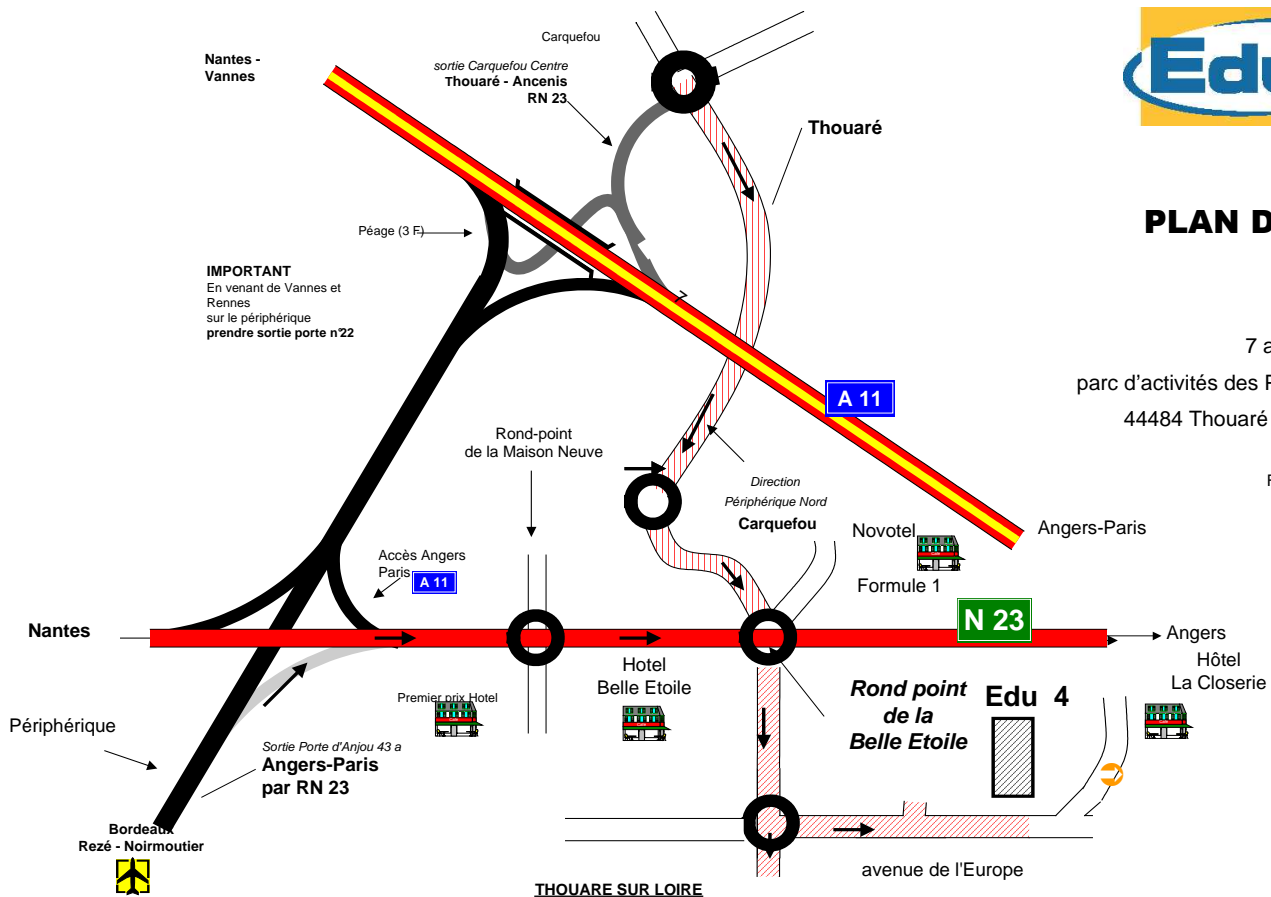

### ➔ Accès par la route

- ◆ **Par A 11** : En venant d'Angers, sortie Bordeaux-Carquefou, serrer à droite vers Carquefou et au rond-point suivre Angers/ Thouaré s/Loire. A 2 Km environ, au rond-point de la Belle Etoile, direction Thouaré s/Loire. Au rond-point des Petites Landes, à gauche avenue de l'Europe.
- ◆ **En venant de Vannes et de Rennes** : Prendre le périphérique direction Angers/Paris :
  - sortie n°22 au péage (0,50 €), prendre la voie de gauche, direction Carquefou puis au rond-point prendre la direction Thouaré s/Loire, Angers par la RN 23.
  - au rond-point de la Belle Etoile, prendre la direction Thouaré s/Loire.
  - au rond-point des Petites Landes, à gauche : avenue de l'Europe.
- ◆ **En venant par N 23 (Angers, Paris)** à 15 km environ avant Nantes, au rond-point de la Belle Etoile, prendre la direction de Thouaré s/Loire.
  - au rond-point des Petites Landes, à gauche : avenue de l'Europe.
- ◆ **Par le sud Loire**, en venant de Bordeaux : prendre la direction Angers/Paris. A environ 20 mn, prendre la Porte d'Anjou 43 a, Ancenis/Angers par la RN 23. Sur la RN 23, prendre au 2ème rond-point (La Belle Etoile) la direction de Thouaré s/Loire - au rond-point des Petites Landes, à gauche : avenue de l'Europe.